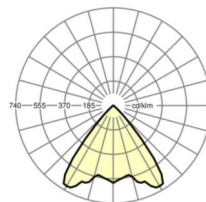

DEEP-LINK

<https://www.regiolum.de/ru/article/36940314125>

Ссылка	LED 1200lm 840
ηLB	100 %
Φ ↓/↑	100 % / 0 %
UGR поп./вдоль дисплей	17.3 / 17.3
	65° < 1000cd/m²

Механика

цвет корпуса	Кремниевое-серый металлический
размеры (LxWxH/DxH)	246mm x 113mm
Глубина	108mm
Потолочная система	потолки с вырезами [AD], подвесные панельные потолки [PD], модуль 100/200
вырез в потолке (ДхШ/диам.)	229mm
глубина встройки	165mm [AD]
вес (нетто)	0.72kg
Вид монтажа	настенная установка отдельных светильников

размеры

H	113 mm	Высота
D	246 mm	Диаметр
T	108 mm	Глубина
DA	229 mm	Сечение, диаметр
DS min	10 mm	Минимальная толщина потолка
DS max	25 mm	Максимальная толщина потолка
Et(AD)	165 mm	Минимальное расстояние от потолка (потолки с вырезом)
KL	157 mm	Длина головки светильника или коробки балласта
KB	67 mm	Ширина головки светильника или коробки балласта
KH	30 mm	Высота головки светильника или коробки балласта