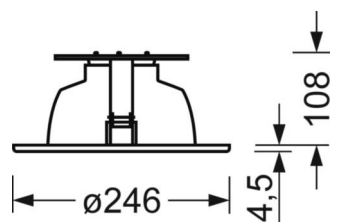

DEEP-LINK

<https://www.regiolum.de/ru/article/36940314125>

Ссылка	LED 1200lm 840
ηLB	100 %
Φ ↓/↑	100 % / 0 %
UGR поп./вдоль дисплей	17.3 / 17.3
	65° < 1000cd/m²

Механика

цвет корпуса	Кремниевое-серый металлический
размеры (LxWxH/DxH)	246mm x 113mm
Глубина	108mm
Потолочная система	потолки с вырезами [AD], подвесные панельные потолки [PD], модуль 100/200
вырез в потолке (ДхШ/диам.)	229mm
глубина встройки	165mm [AD]
вес (нетто)	0.72kg
Вид монтажа	настенная установка отдельных светильников

размеры

H	113 mm	Высота
D	246 mm	Диаметр
T	108 mm	Глубина
DA	229 mm	Сечение, диаметр
DS min	10 mm	Минимальная толщина потолка
DS max	25 mm	Максимальная толщина потолка
Et(AD)	165 mm	Минимальное расстояние от потолка (потолки с вырезом)
KL	157 mm	Длина головки светильника или коробки балласта
KB	67 mm	Ширина головки светильника или коробки балласта
KH	30 mm	Высота головки светильника или коробки балласта